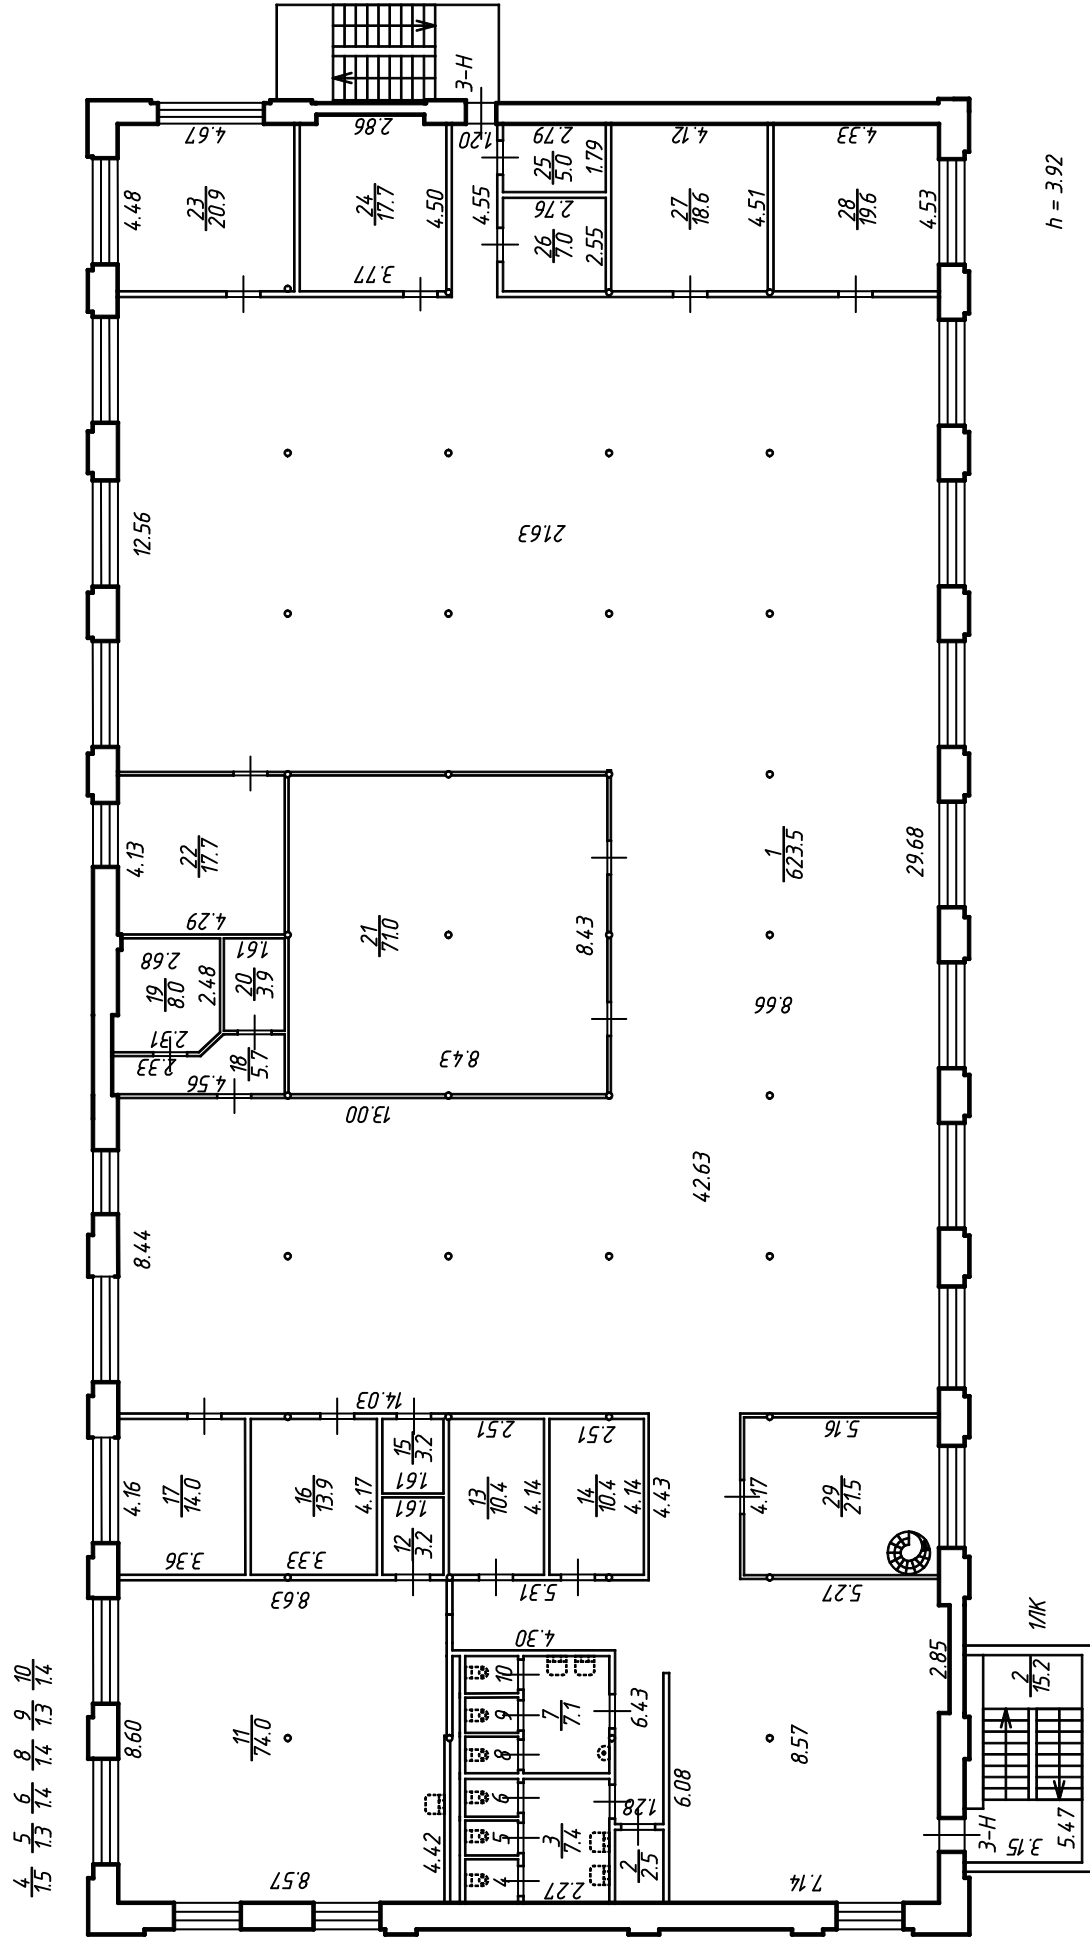

План 2 этажа

Информационный № 78.01.009	МУП "БТИ" Санкт-Петербургский филиал
Листов 3 Лист 2	Позитивный план 2 этажа по адресу: г. Санкт-Петербург, над. Обводного канала, дом 199-201, литера Н
Дата 03.08.2015	Исполнитель Выполнил Проверил Директор филиала
Масштаб 1:200	Фамилия И.О. Смирнова О.В. Ковальчук Ю.В. Ракитянский А.В.
Подпись	