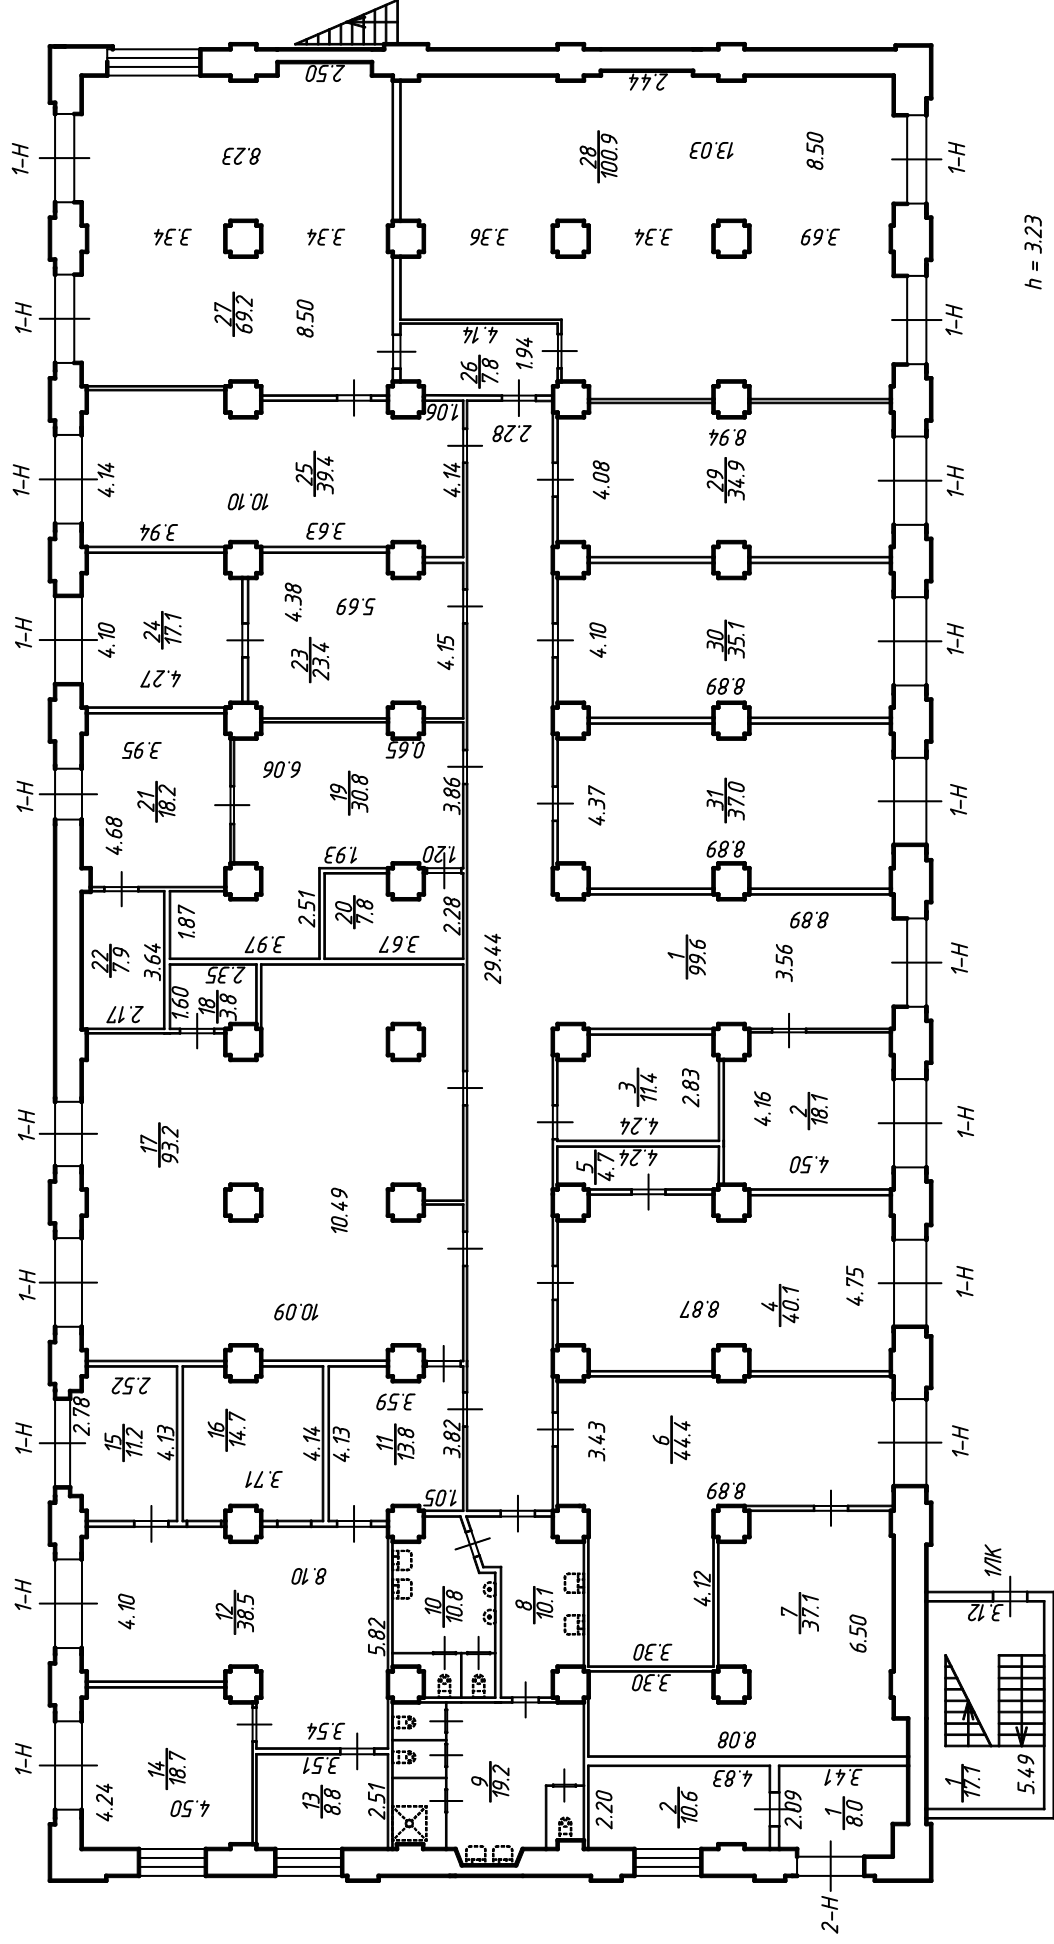

План 1 этажа

Информационный № 78.01.009	МУП "БТИ" Санкт-Петербургский филиал
Листов 3 Лист 1	Позтажний план 1 этажа по адресу: г. Санкт-Петербург, над. Обводного канала, дом 199-201, литера Н
Дата 03.08.2015	Исполнитель Выполнил Проверил Директор филиала
Масштаб 1:200	Подпись Фамилия И.О. Смирнова О.В. Ковальчук Ю.В. Ракитянский А.В.